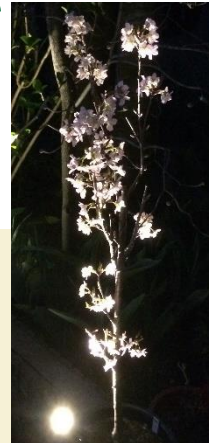

# 花木・鉢花レンタル

ハナモモ(京舞妓)

サクラ(仙台枝垂れ)

寄せ植え

オステオスペルマム  
の鉢植

- 入学式・お誕生日・結婚記念日など  
あなたの特別な日に！
- お店・病院などの施設の入り口に飾って  
みんなを笑顔に！
- ふと花が見たくなかった時に！  
水やり以外のお世話不要の楽々レンタル！

1鉢 ¥500円～ (税込) ※配送・返却無料

人気種 ●サクラ ●ハナモモ ●ユリ ●バラ ●ポタン ●ウメ

その他 ●一夜限りの月下美人 ●早春の香りジンチョウゲ

●鉢いっぱいの花の寄せ植え ●桜を並べてミニお花見

※2鉢以上申込み特典:夜も楽しめるライトアップキット無料貸出し！

夜桜の  
ライトアップ

花木・鉢花レンタル & お預かり **花縁** (かえん)

080-4239-3987 担当:中島

(年中無休) <https://www.kaen-flower.com/>